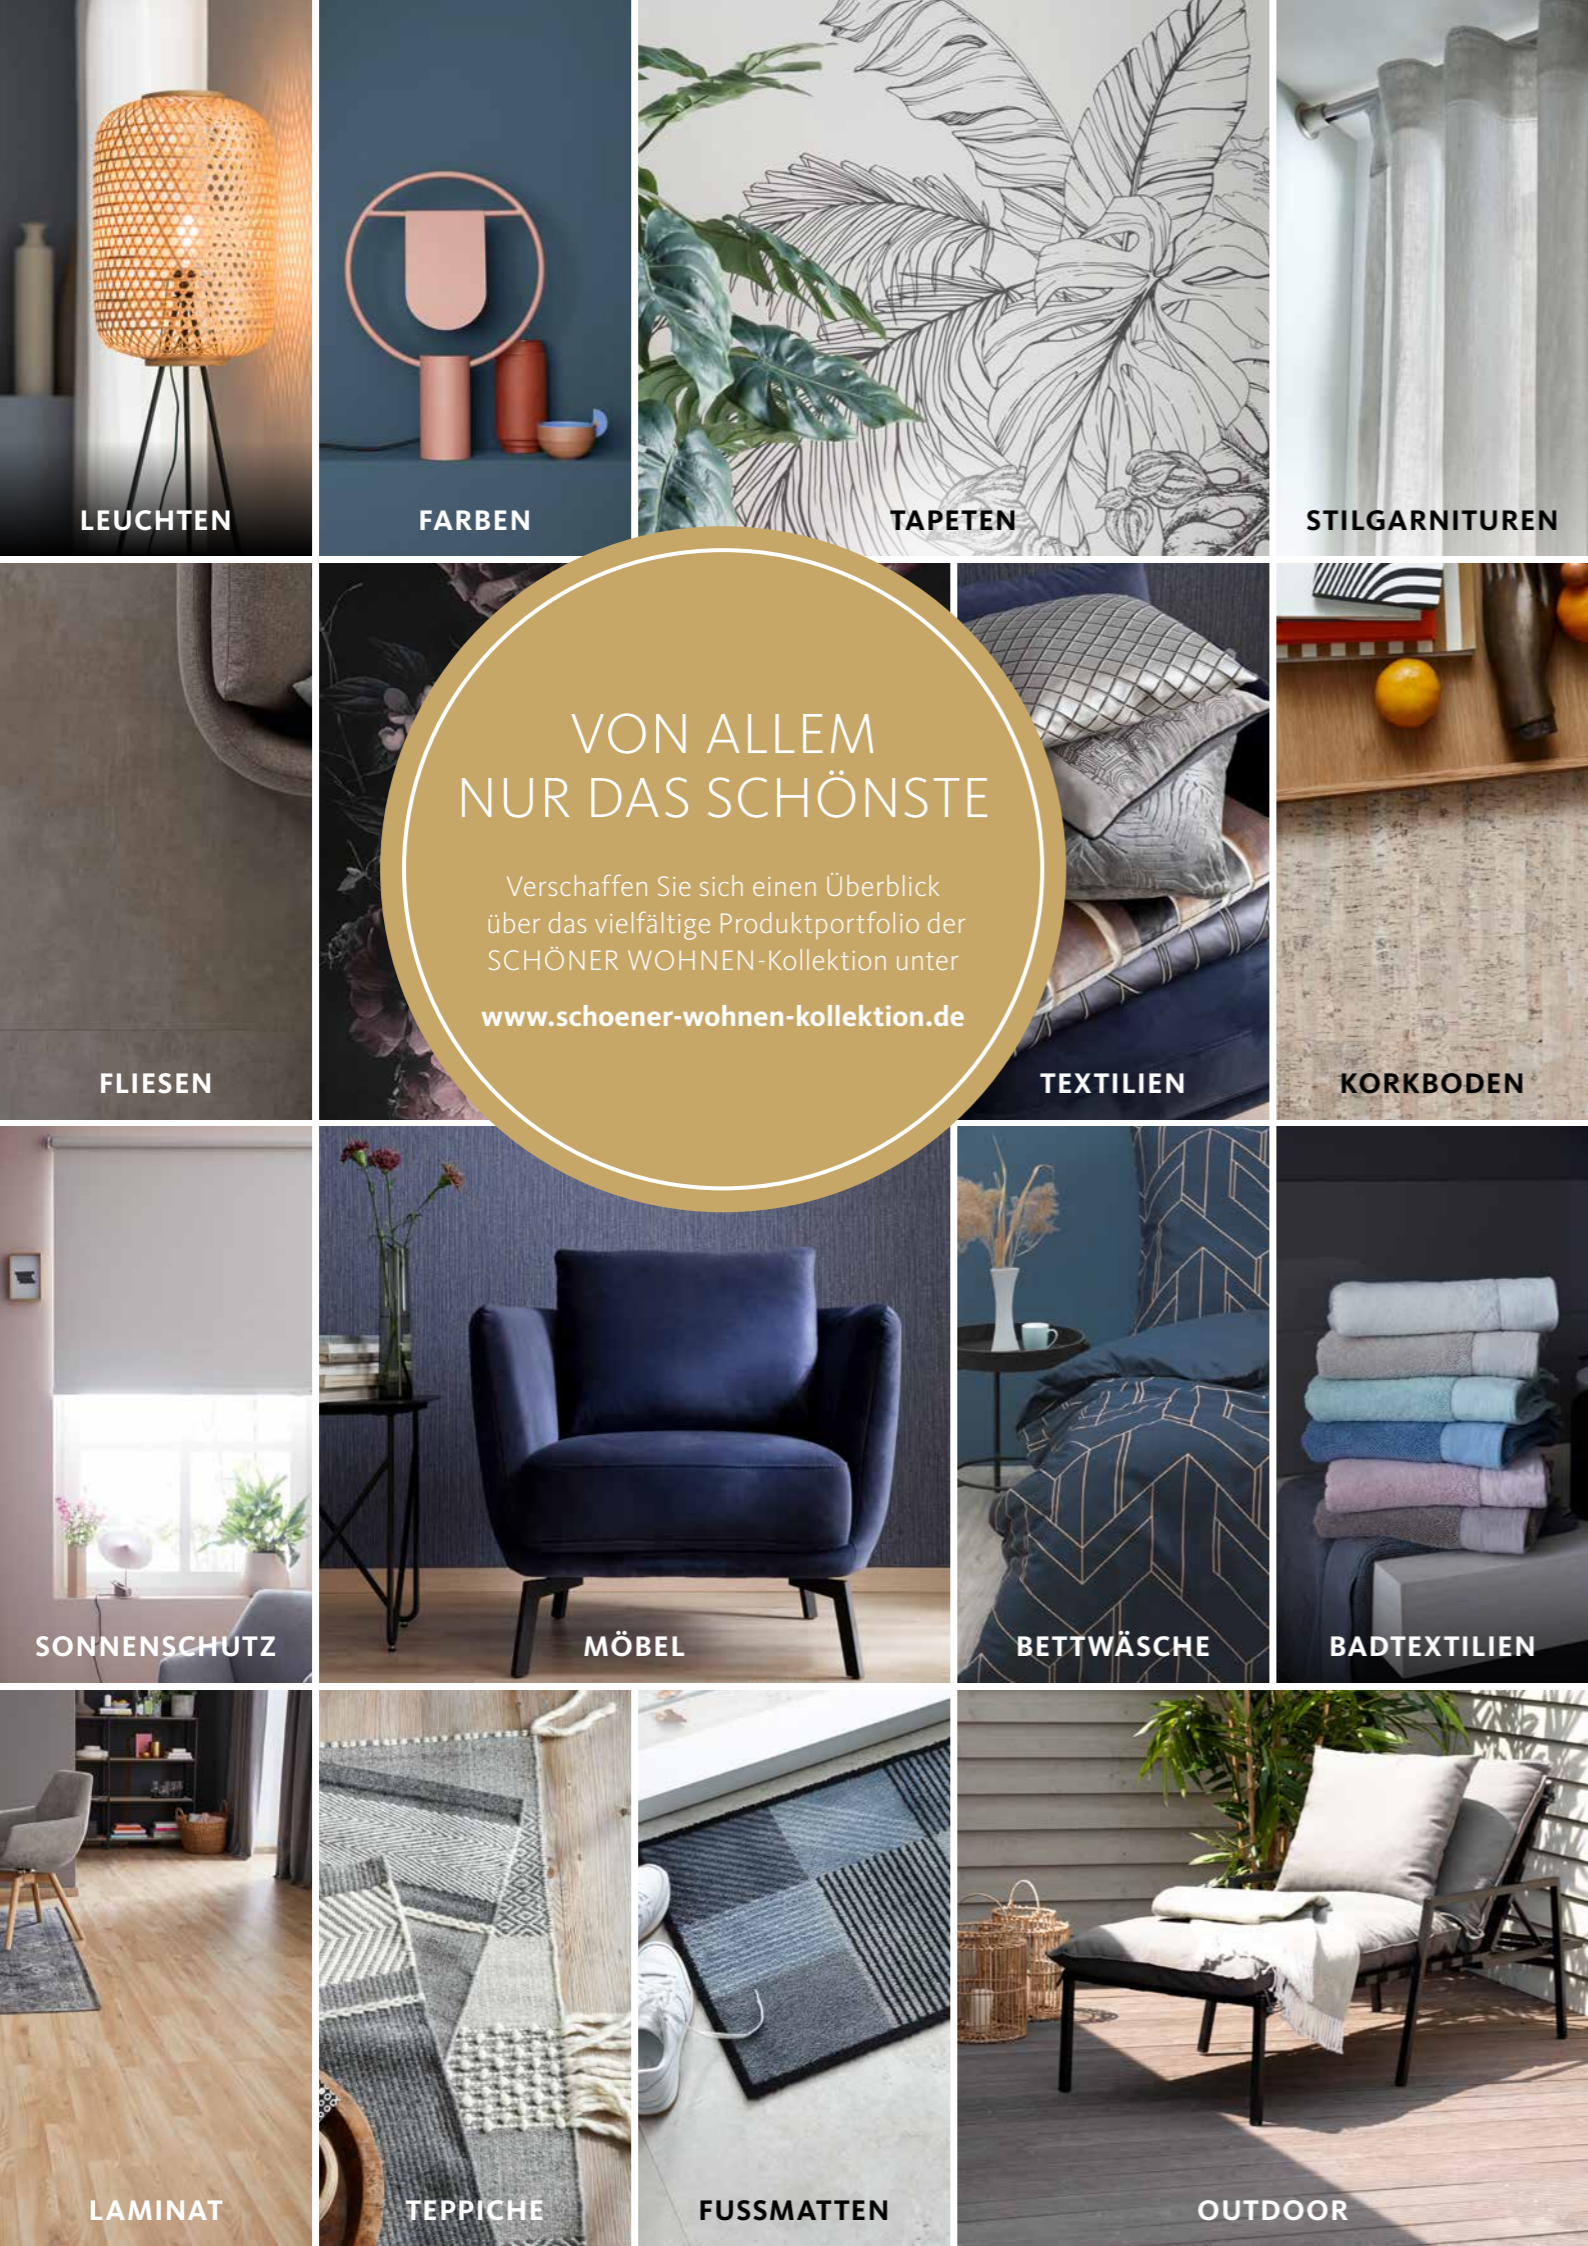

LEUCHTEN

FARBEN

TAPETEN

STILGARNITUREN

FLIESEN

TEXTILIEN

KORKBODEN

SONNENSCHUTZ

MÖBEL

BETTWÄSCHE

BADTEXTILIEN

LAMINAT

TEPPICHE

FUSSMATTEN

OUTDOOR

VON ALLEM NUR DAS SCHÖNSTE

Verschaffen Sie sich einen Überblick
über das vielfältige Produktportfolio der
SCHÖNER WOHNEN-Kollektion unter

www.schoener-wohnen-kollektion.de

EINRICHTEN KANN SO EINFACH SEIN.

Egal, ob Sie sich komplett neu einrichten möchten
oder ein besonderes Highlight für Ihr Zuhause suchen –
auf die Wohnkompetenz und Stilsicherheit von
SCHÖNER WOHNEN können Sie sich verlassen.

UNSERE PRODUKTVIELFALT

Unsere Produkte haben wir mit viel Liebe zum Detail für unter-
schiedlichste Wohnbedürfnisse entwickelt. Das Sortiment
beinhaltet Produkte für alle Räume des Hauses: vom Esszimmer
bis hin zur Terrasse.

UNSERE MÖBELGARANTIE

Die qualitativ hochwertigen Möbel der SCHÖNER WOHNEN-
Kollektion werden in Deutschland bzw. Europa produziert
und mit unserem 5-Jahre-Garantie-Siegel versehen. Die Details
zur Herstellergarantie entnehmen Sie bitte dem Qualitäts- und
Garantiepass des jeweiligen Möbels.

www.schoener-wohnen-kollektion.de

Auf unserer neuen Website finden Sie die gesamten Produkte
der Kollektion mit allen dazugehörigen Informationen. Dort
können Sie auch ganz bequem den Händler in Ihrer Nähe suchen.
Bleibt eine Frage unbeantwortet, erreichen Sie unsere
Service-Hotline unter +49 40 3703 3899 oder per Mail an
info@schoener-wohnen-kollektion.de.

FOLGEN SIE UNS AUCH AUF