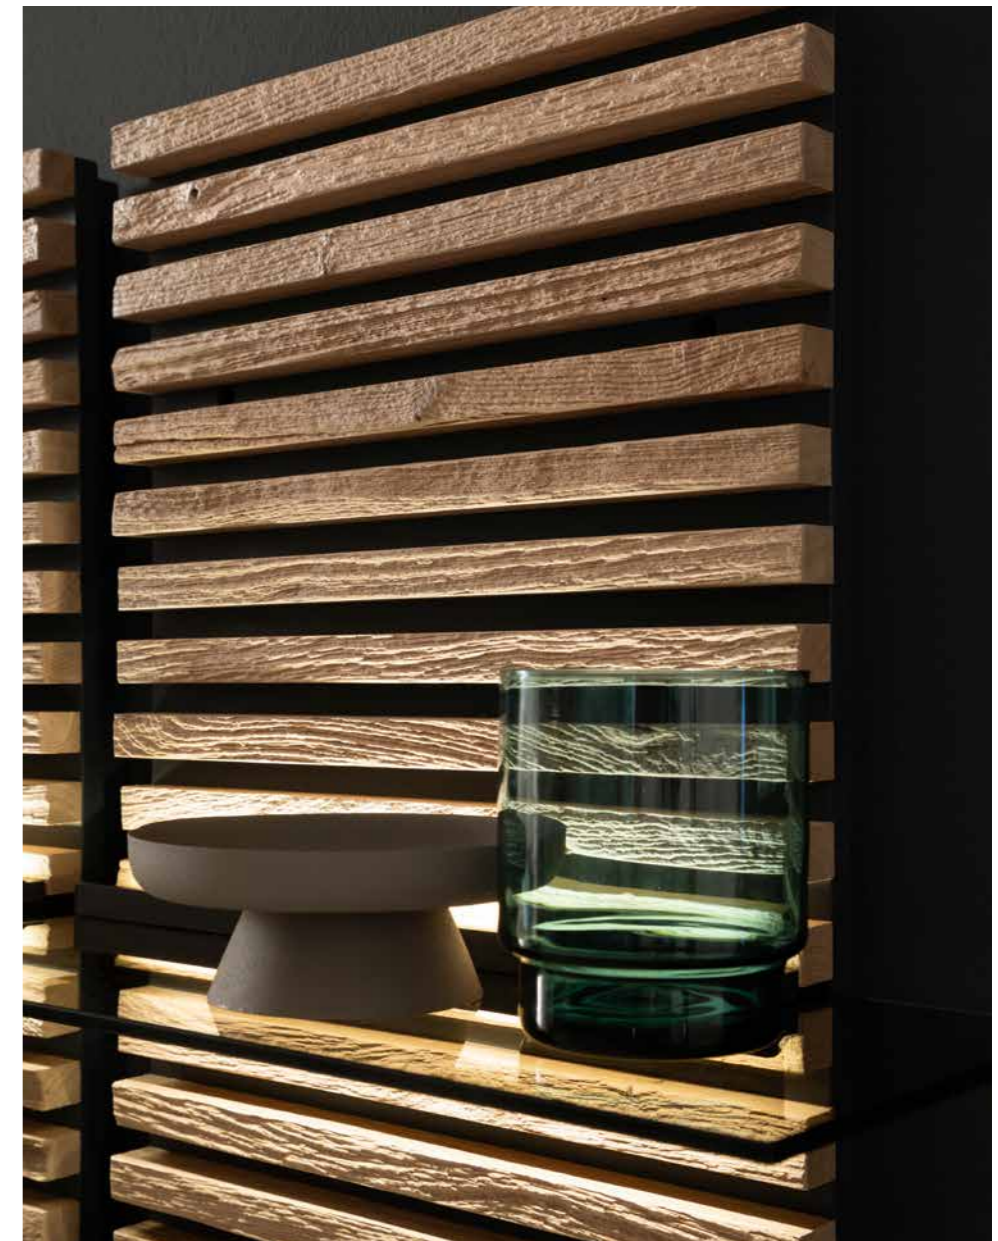

DIE SCHÖNHEIT IN NATURA.

Wer kann diesem Sideboard widerstehen? YONNA spielt geschickt mit Gegensätzen. Die feine Linienführung des Korpus aus Birke und die sandgestrahlten Lamellen aus Kerneiche sind auf den ersten Blick ein ungleiches Pärchen. Zusammen ergeben sie aber ein stimmiges Bild, das uns nicht wegsehen lässt. Dazu trägt sicherlich auch die indirekte Beleuchtung der Glasböden bei. Die Riffholzoptik der Lamellen kommt so noch schöner zum Vorschein. Und weil die so schön anzusehen sind, sorgt ein Spiegel auf dem unteren Einlegeboden für noch mehr Tiefenwirkung. Wir gestehen uns gerne ein, wie sehr echtes Holz doch zur Wohnqualität beiträgt. Selbstverständlich lässig steht das Sideboard YONNA auf pulverbeschichteten Metallkufen in anthrazit.

Show-Talent! Das Lamellenpaneel zieht die Aufmerksamkeit auf sich. Kein Wunder, so einzigartig wie sich jede Lamelle präsentiert. Rauf und runter nur echte Unikate. Aus Kerneiche Natur gefertigt, werden sie extra sandgestrahlt, wodurch sie ausgewaschen aussehen und eine interessante Riffholz-Optik bekommen. Rillen und Maserung der Kerneiche kann man deutlich spüren. Die 6 Millimeter dicken Glasböden sind für den feinen Part zuständig. Sie werden perfekt ausgeleuchtet und mit stilvoller Deko verziert.