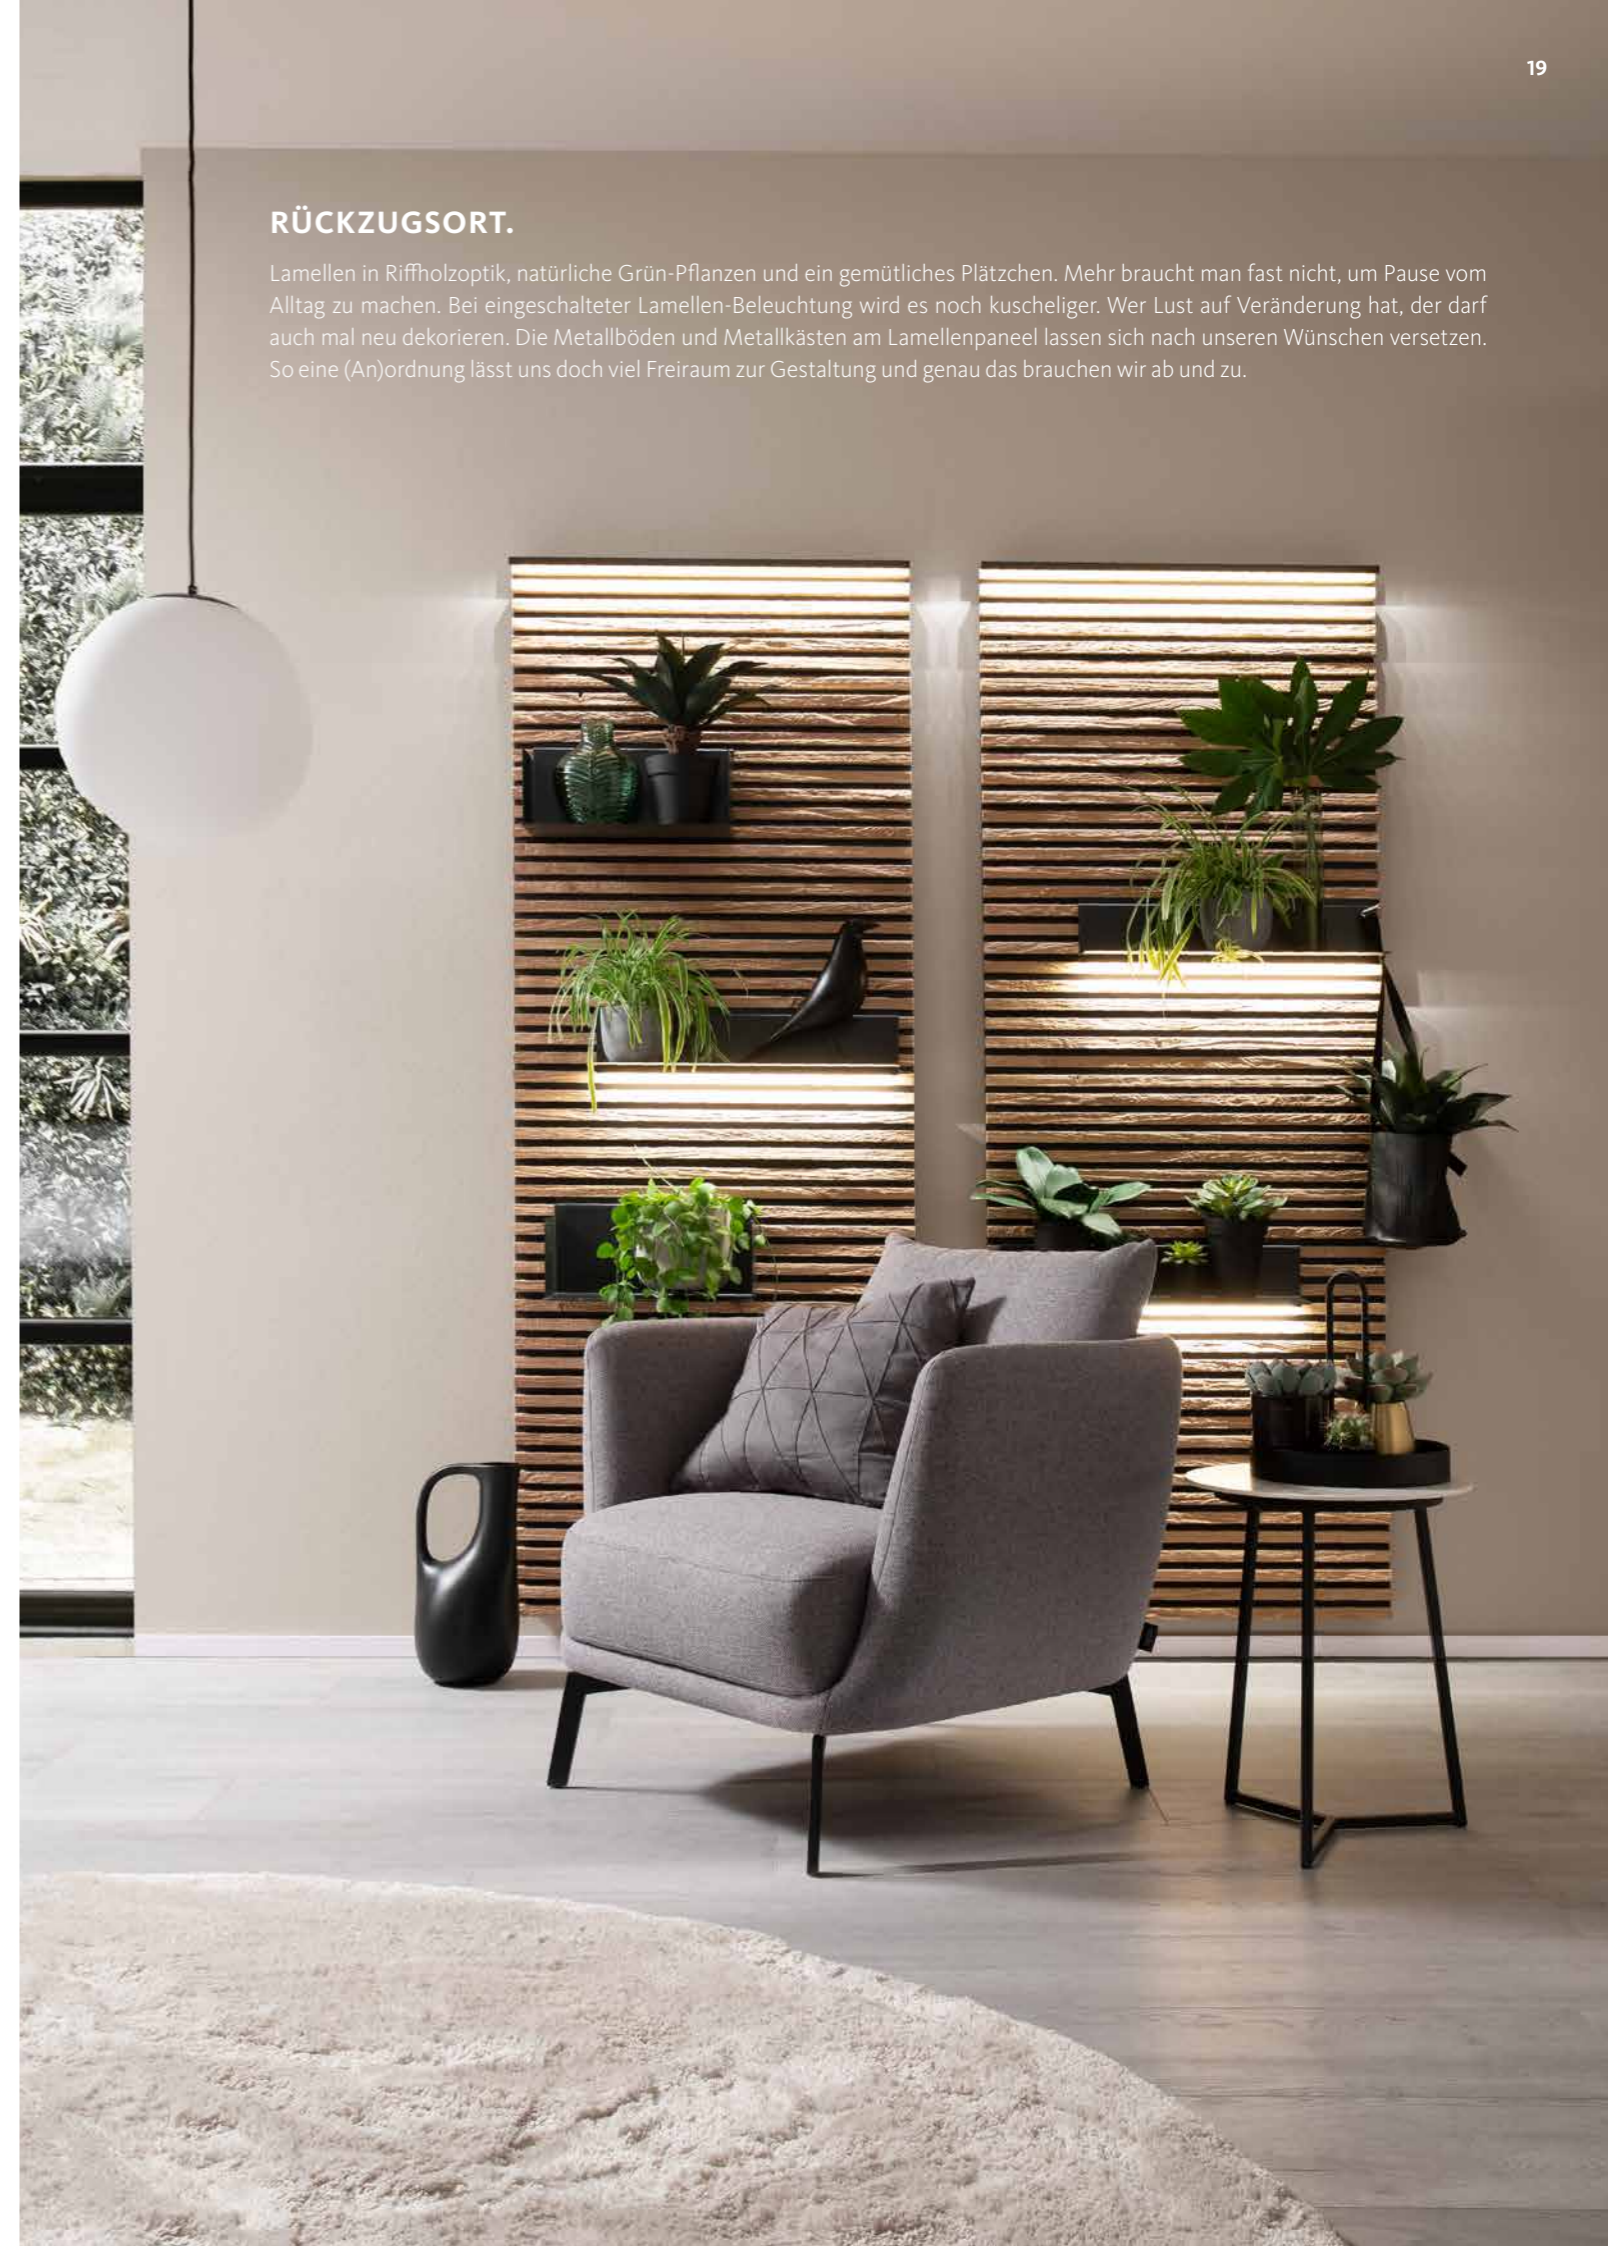

RÜCKZUGSORT.

Lamellen in Riffholzoptik, natürliche Grün-Pflanzen und ein gemütliches Plätzchen. Mehr braucht man fast nicht, um Pause vom Alltag zu machen. Bei eingeschalteter Lamellen-Beleuchtung wird es noch kuscheliger. Wer Lust auf Veränderung hat, der darf auch mal neu dekorieren. Die Metallböden und Metallkästen am Lamellenpaneel lassen sich nach unseren Wünschen versetzen. So eine (An)ordnung lässt uns doch viel Freiraum zur Gestaltung und genau das brauchen wir ab und zu.